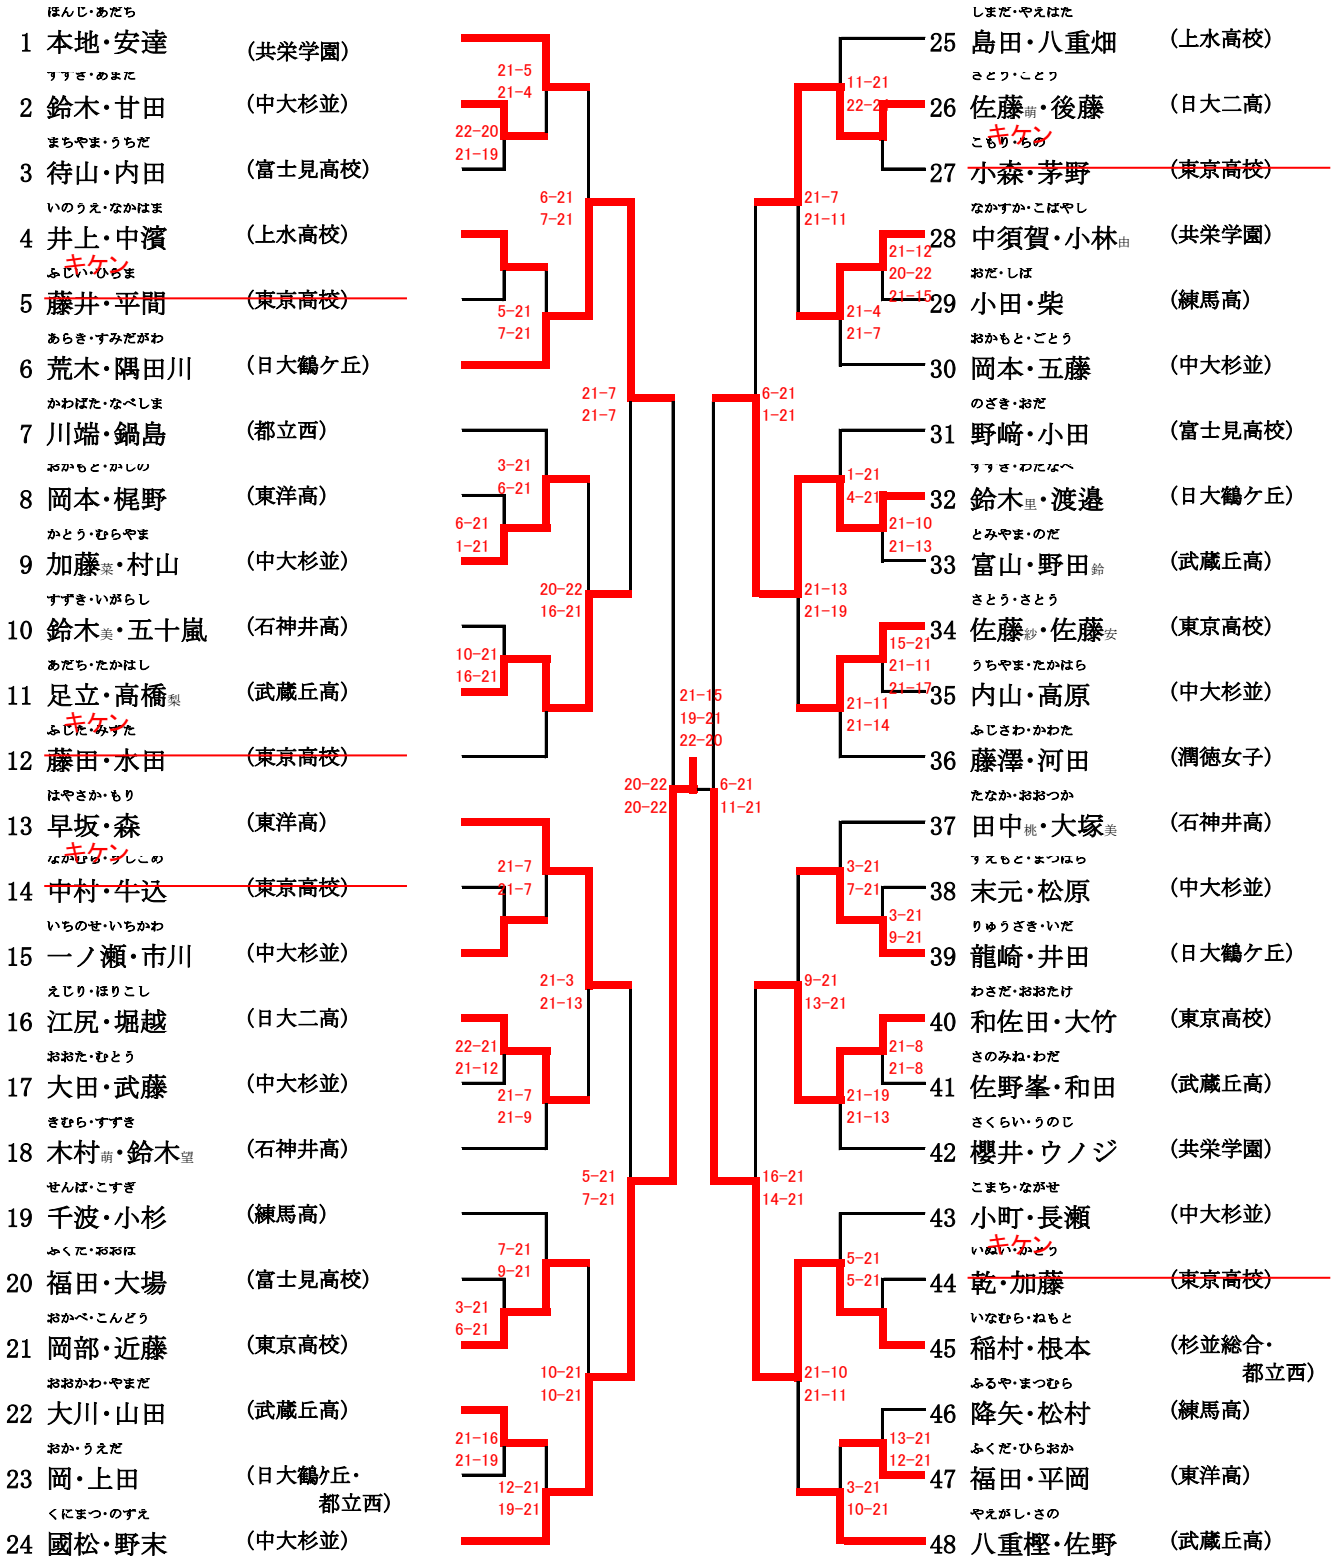

男子1年複(1MW)

1/1

女子1年複(1LW)

1/1

男子2年複(2MW)

1/1

女子2年複(2LW)

1/1

男子 3 年複 (3 MW)

	伊東・松本	中寄・久保田	諸田・吉永	勝敗	順位
いとう・まつもと 伊東・松本 (共栄学園・豊南高)		3MW-1 ○ 2 - 1	3MW-3 × 1 - 2	1-1	2
なかぎき・くぼた 中寄・久保田 (大山高)	× 1 - 2		3MW-2 × 0 - 2	0-2	3
もろた・よしなが 諸田・吉永 (産技高専)	○ 2 - 1	○ 2 - 0		2-0	1