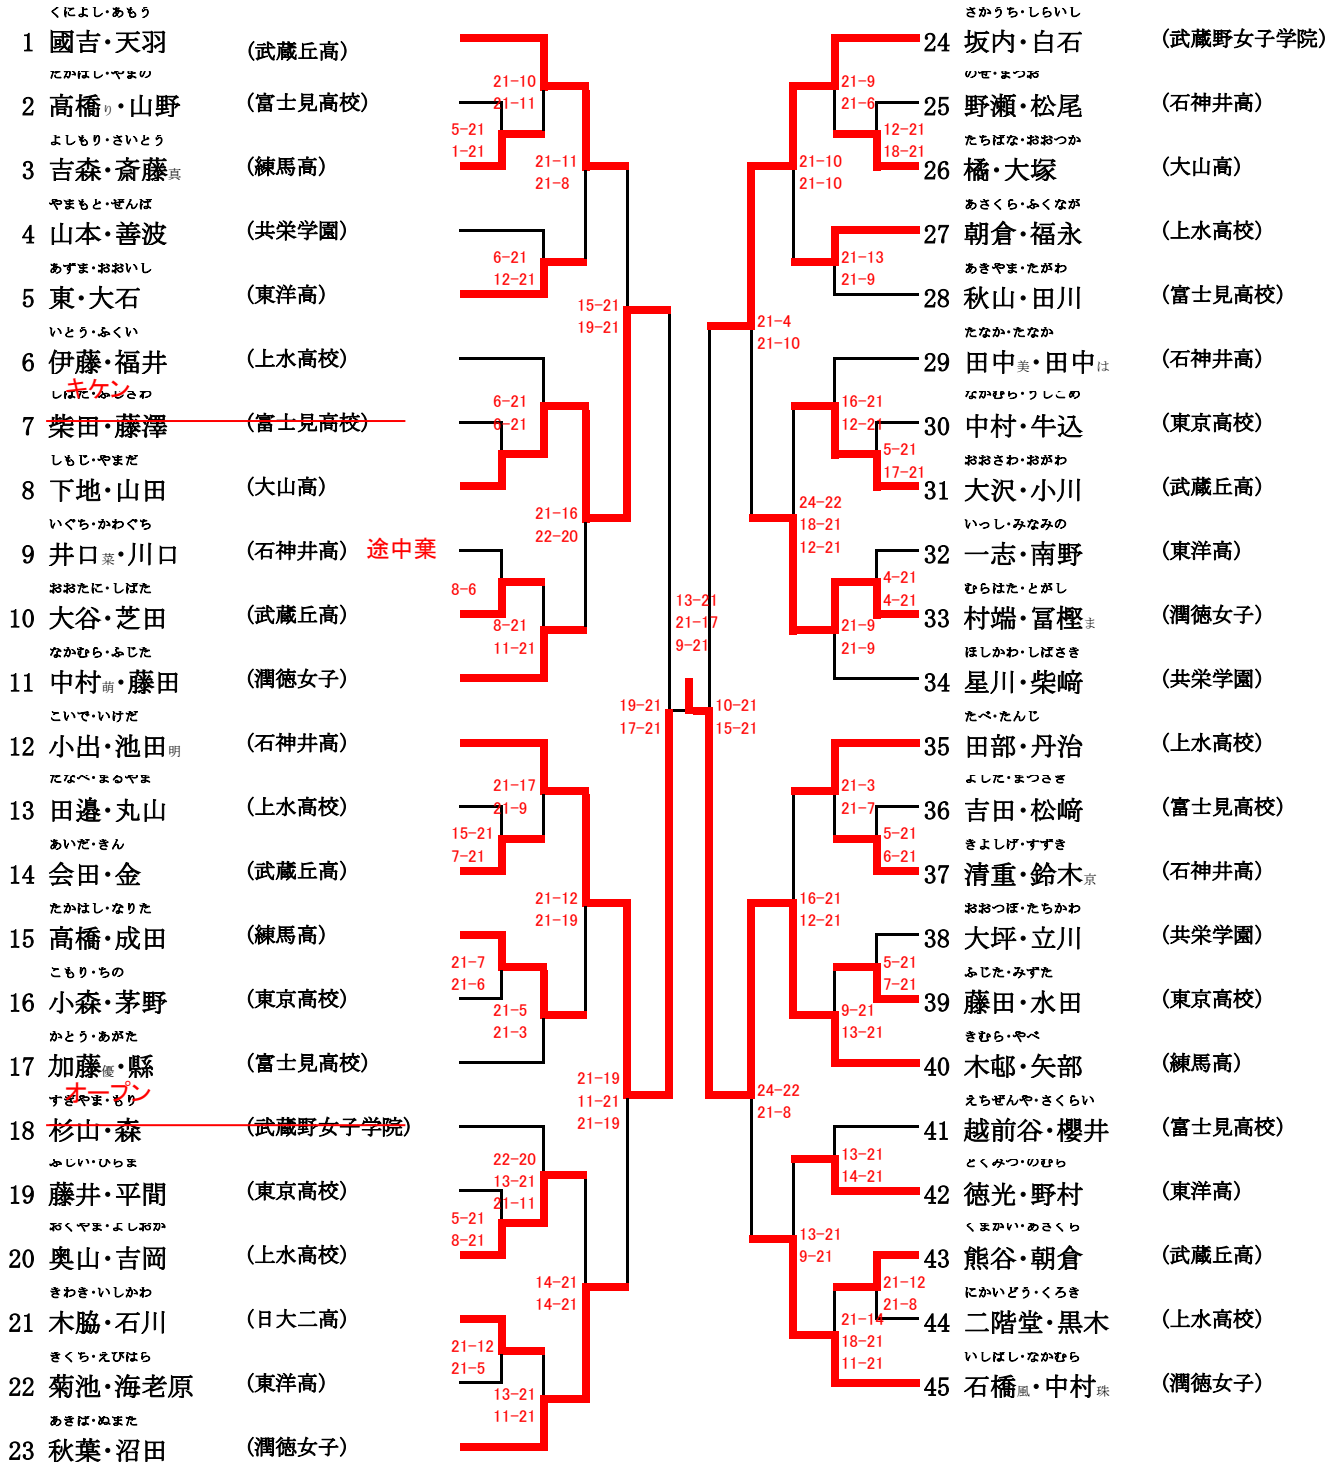

男子1年複(1MW)

1/1

女子1年複(1LW)

1/1

男子2年複(2MW)

1/1

女子2年複(2LW)

1/1

男子 3 年複 (3 MW)

	伊東・松本	中寄・久保田	諸田・吉永	勝敗	順位
いとう・まつもと 伊東・松本 (共栄学園・豊南高)		3MW-1 ○ 2 - 1	3MW-3 × 1 - 2	1-1	2
なかぎき・くぼた 中寄・久保田 (大山高)	× 1 - 2		3MW-2 × 0 - 2	0-2	3
もろた・よしなが 諸田・吉永 (産技高専)	○ 2 - 1	○ 2 - 0		2-0	1