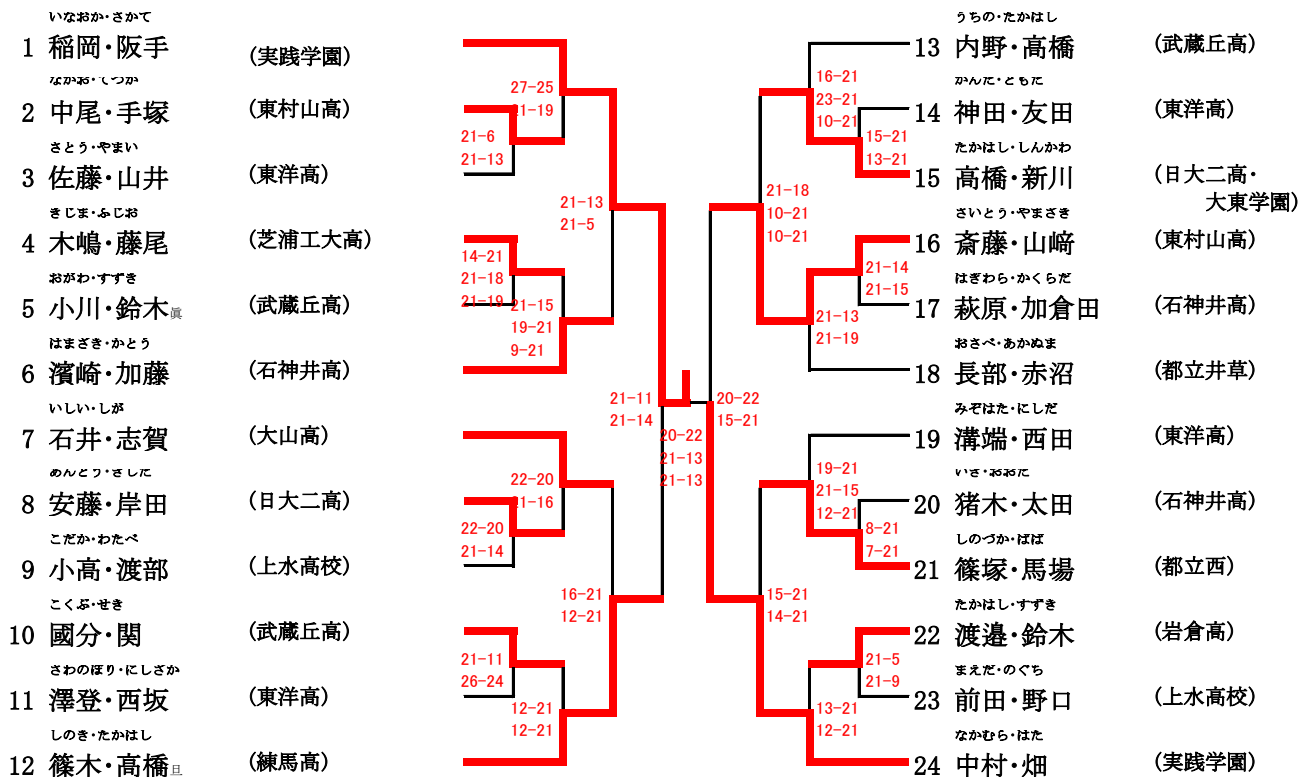

男子1年複(1MW)

1/1

女子1年複(1LW)

1/1

男子2年複(2MW)

1/1

女子2年複(2LW)

1/1

男子 3 年複 (3 MW)

	伊東・松本	中寄・久保田	諸田・吉永	勝敗	順位
いとう・まつもと 伊東・松本 (共栄学園・豊南高)		3MW-1 ○ 2 - 1	3MW-3 × 1 - 2	1-1	2
なかぎき・くぼた 中寄・久保田 (大山高)	× 1 - 2		3MW-2 × 0 - 2	0-2	3
もろた・よしなが 諸田・吉永 (産技高専)	○ 2 - 1	○ 2 - 0		2-0	1