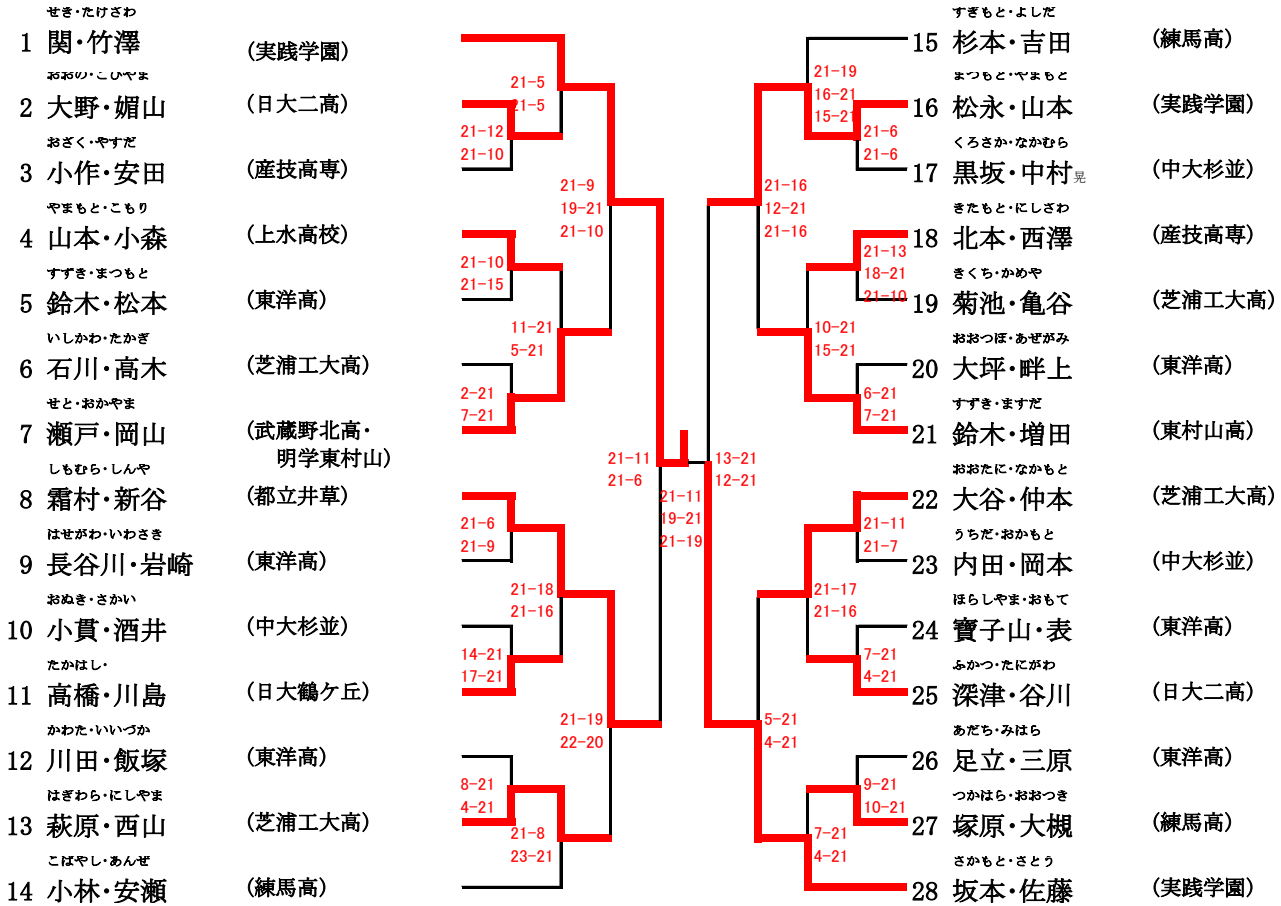

男子1年複(1MW)

1/1

女子1年複(1LW)

1/1

男子2年複(2MW)

1/1

女子2年複(2LW)

1/1

男子 3 年複 (3 MW)

	伊東・松本	中寄・久保田	諸田・吉永	勝敗	順位
いとう・まつもと 伊東・松本 (共栄学園・豊南高)		3MW-1 ○ 2 - 1	3MW-3 × 1 - 2	1-1	2
なかぎき・くぼた 中寄・久保田 (大山高)	× 1 - 2		3MW-2 × 0 - 2	0-2	3
もろた・よしなが 諸田・吉永 (産技高専)	○ 2 - 1	○ 2 - 0		2-0	1