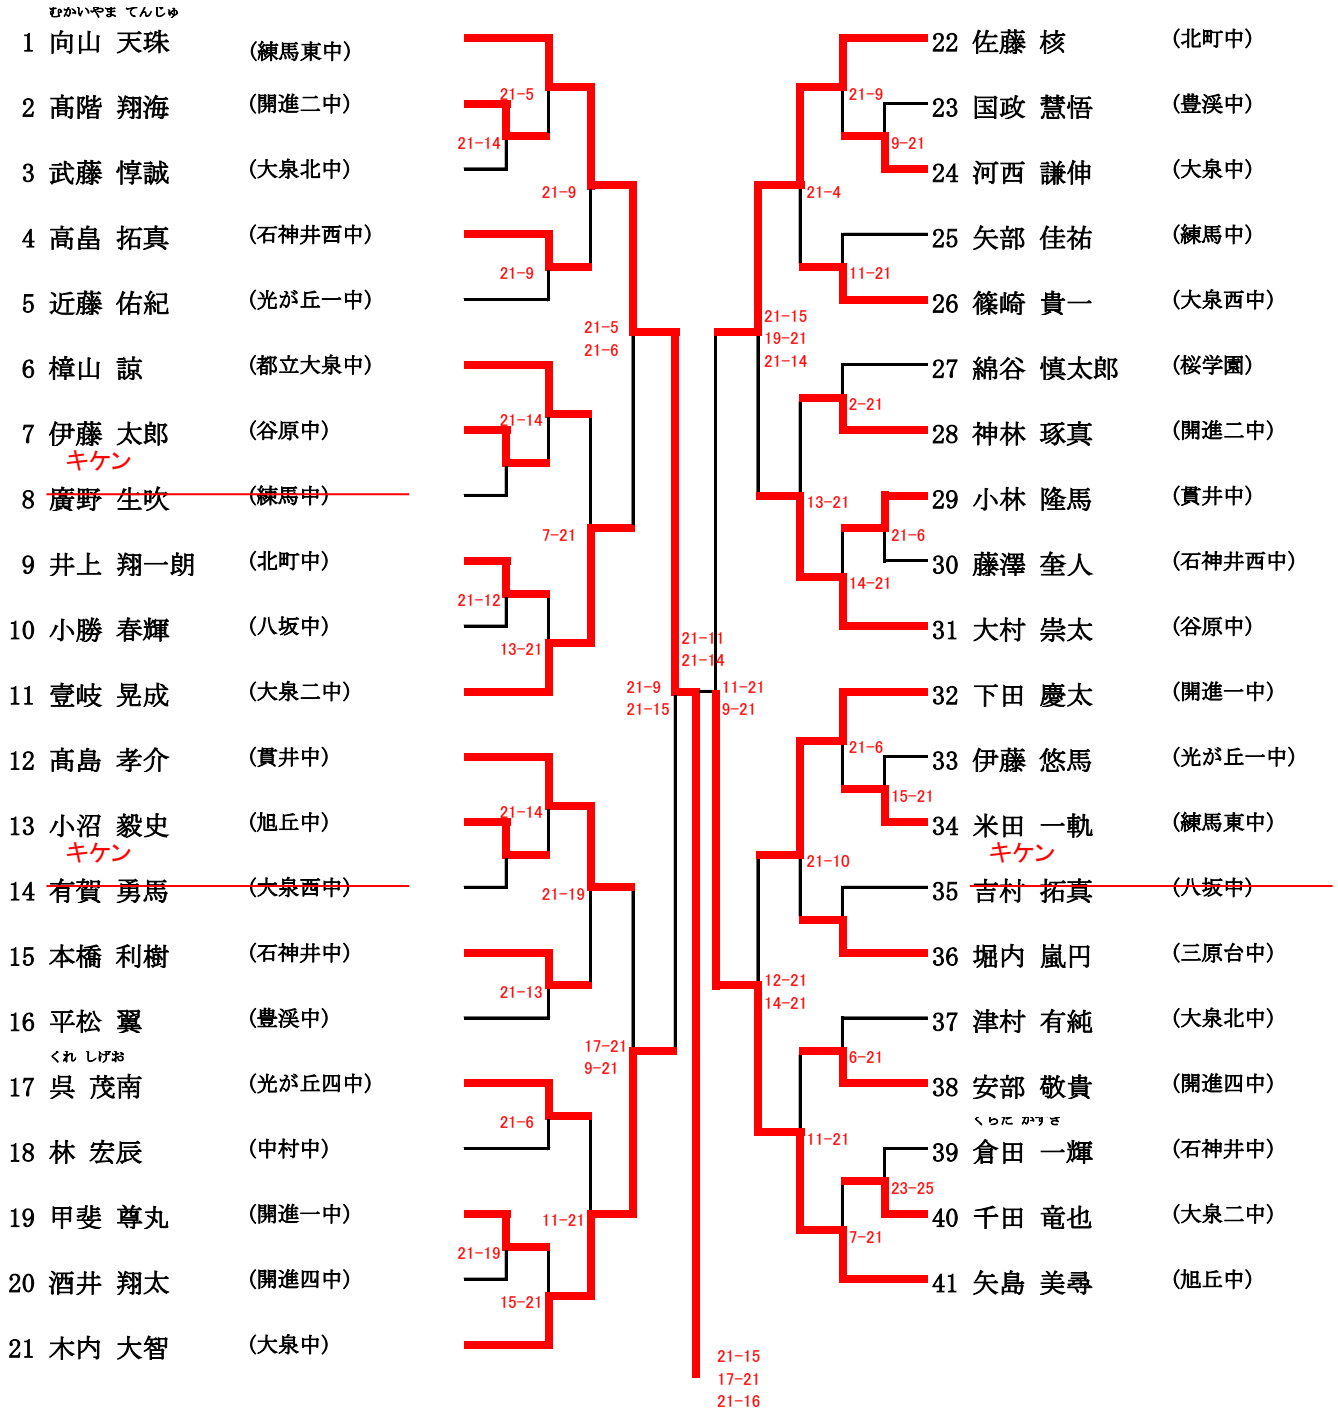

男子1部シングルス

1/1

- 1 梶山 由伸 (開進一中)
- 2 福田 陽仁 (開成中)
- 3 小野寺 真輝 (開進一中)
- 4 吉田 直人 (都立大泉中)

- 5 木名瀬 悠 (開進一中)
- 6 深澤 凜 (光が丘一中)
- 7 近藤 恵生 (石神井西中)
- 8 田中 剛志 (旭丘中)

女子1部シングルス

1/1

男子2部シングルス

1/2

男子2部シングルス

2/2

42 山口 諒	(開進一中)			63 榎本 宗矩	(石神井西中)
43 後藤 尚大	(貫井中)	21-8		64 水戸 涼太	(開進四中)
44 伊藤 優翔	(練馬中)			65 會田 幸太郎	(光が丘一中)
45 上村 宥稀	(光が丘四中)		21-5	66 田中 祐樹	(練馬東中)
46 金子 泰士	(都立大泉中)	21-12		67 島本 大成	(練馬中)
47 松永 拓真	(大泉西中)		21-15 21-23 14-21	68 城間 優	(開進二中)
48 中村 匠翔	(石神井中)	21-10		69 岡田 貴陽	(貫井中)
49 吉田 陽亮	(桜学園)	21-17		70 森 悠晟	(大泉二中)
50 山西 翔太	(開進二中)		10-21	71 高井 詩恩	(都立大泉中)
51 澤山 智貴	(旭丘中)	12-21		72 東條 孝一	(石神井中)
52 瀬戸 健汰	(中村中)	14-21		73 松尾 航	(大泉北中)
53 武藤 慎弥	(北町中)		27-25 21-16	74 上根 悠一智	(桜学園)
54 丸山 大貴	(大泉中)	21-9		75 池田 美洋	(大泉西中)
55 新垣 享太	(石神井西中)	16-21		76 梶木 蓮	(中村中)
56 鈴木 健真	(豊溪中)		5-21 6-21	77 松戸 リド裕馬	(北町中)
57 本間 普稀	(光が丘一中)	21-17		78 牧野 弘喜	(八坂中)
58 渡邊 寛人	(大泉二中)		18-21 18-21	79 新井 颯空	(谷原中)
59 永井 光貴	(三原台中)	21-10		80 高橋 輝希	(大泉中)
60 山本 武蔵	(谷原中)		5-21 6-21	81 大石 恵介	(三原台中)
61 高嶋 琉生	(八坂中)	11-21		82 権藤 勇人	(開進一中)
62 岡野 洸明	(開進四中)	5-21		83 伊藤 大和	(旭丘中)

女子2部シングルス

1/2

女子2部シングルス

2/2