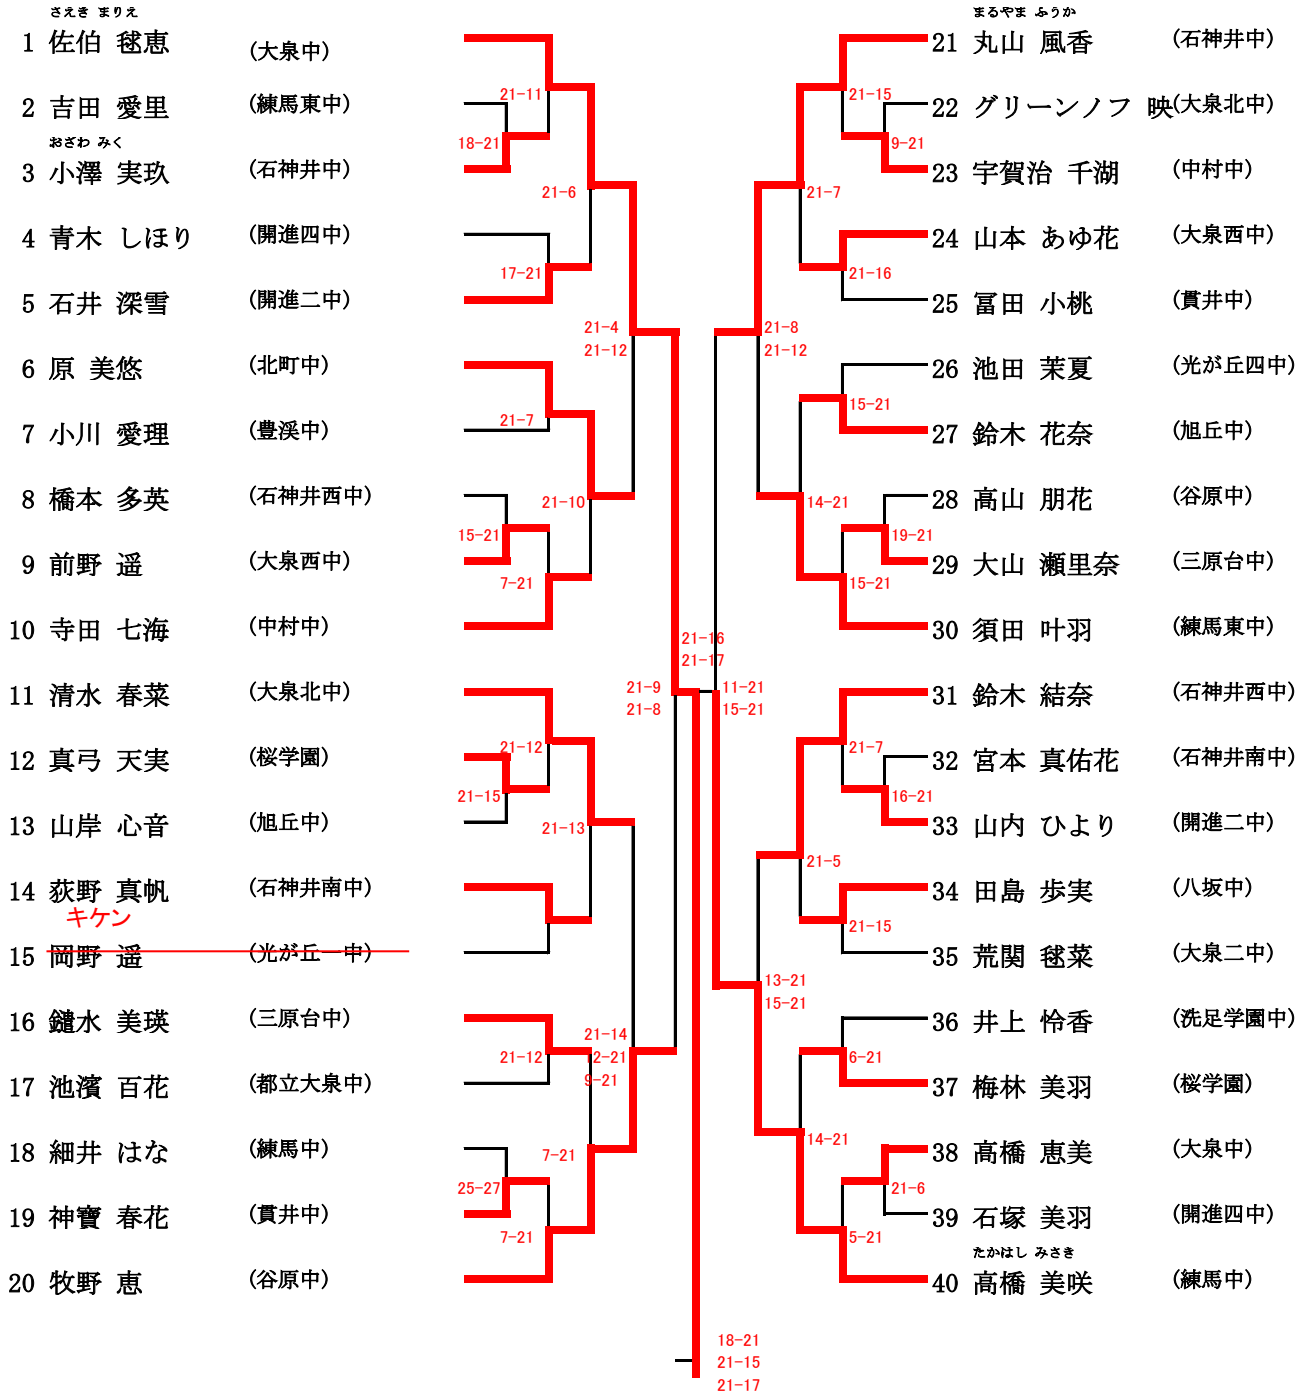

男子1部シングルス

1/1

- 1 梶山 由伸 (開進一中)
- 2 福田 陽仁 (開成中)
- 3 小野寺 真輝 (開進一中)
- 4 吉田 直人 (都立大泉中)

- 5 木名瀬 悠 (開進一中)
- 6 深澤 凜 (光が丘一中)
- 7 近藤 恵生 (石神井西中)
- 8 田中 剛志 (旭丘中)

女子1部シングルス

1/1

男子2部シングルス

1/2

男子2部シングルス

2/2

42 山口 諒	(開進一中)			63 榎本 宗矩	(石神井西中)
43 後藤 尚大	(貫井中)	21-8		64 水戸 涼太	(開進四中)
44 伊藤 優翔	(練馬中)			65 會田 幸太郎	(光が丘一中)
45 上村 宥稀	(光が丘四中)		21-5	66 田中 祐樹	(練馬東中)
46 金子 泰士	(都立大泉中)	21-12		67 島本 大成	(練馬中)
47 松永 拓真	(大泉西中)		21-15 21-23 14-21	68 城間 優	(開進二中)
48 中村 匠翔	(石神井中)	21-10		69 岡田 貴陽	(貫井中)
49 吉田 陽亮	(桜学園)	21-17		70 森 悠晟	(大泉二中)
50 山西 翔太	(開進二中)		10-21	71 高井 詩恩	(都立大泉中)
51 澤山 智貴	(旭丘中)	12-21		72 東條 孝一	(石神井中)
52 瀬戸 健汰	(中村中)	14-21		73 松尾 航	(大泉北中)
53 武藤 慎弥	(北町中)		27-25 21-16	74 上根 悠一智	(桜学園)
54 丸山 大貴	(大泉中)	21-9		75 池田 美洋	(大泉西中)
55 新垣 享太	(石神井西中)	16-21		76 梶木 蓮	(中村中)
56 鈴木 健真	(豊溪中)		5-21 6-21	77 松戸 リド裕馬	(北町中)
57 本間 普稀	(光が丘一中)	21-17		78 牧野 弘喜	(八坂中)
58 渡邊 寛人	(大泉二中)		18-21 18-21	79 新井 颯空	(谷原中)
59 永井 光貴	(三原台中)	21-10		80 高橋 輝希	(大泉中)
60 山本 武蔵	(谷原中)		5-21 6-21	81 大石 恵介	(三原台中)
61 高嶋 琉生	(八坂中)	11-21		82 権藤 勇人	(開進一中)
62 岡野 洸明	(開進四中)	5-21		83 伊藤 大和	(旭丘中)

女子2部シングルス

1/2

女子2部シングルス

2/2