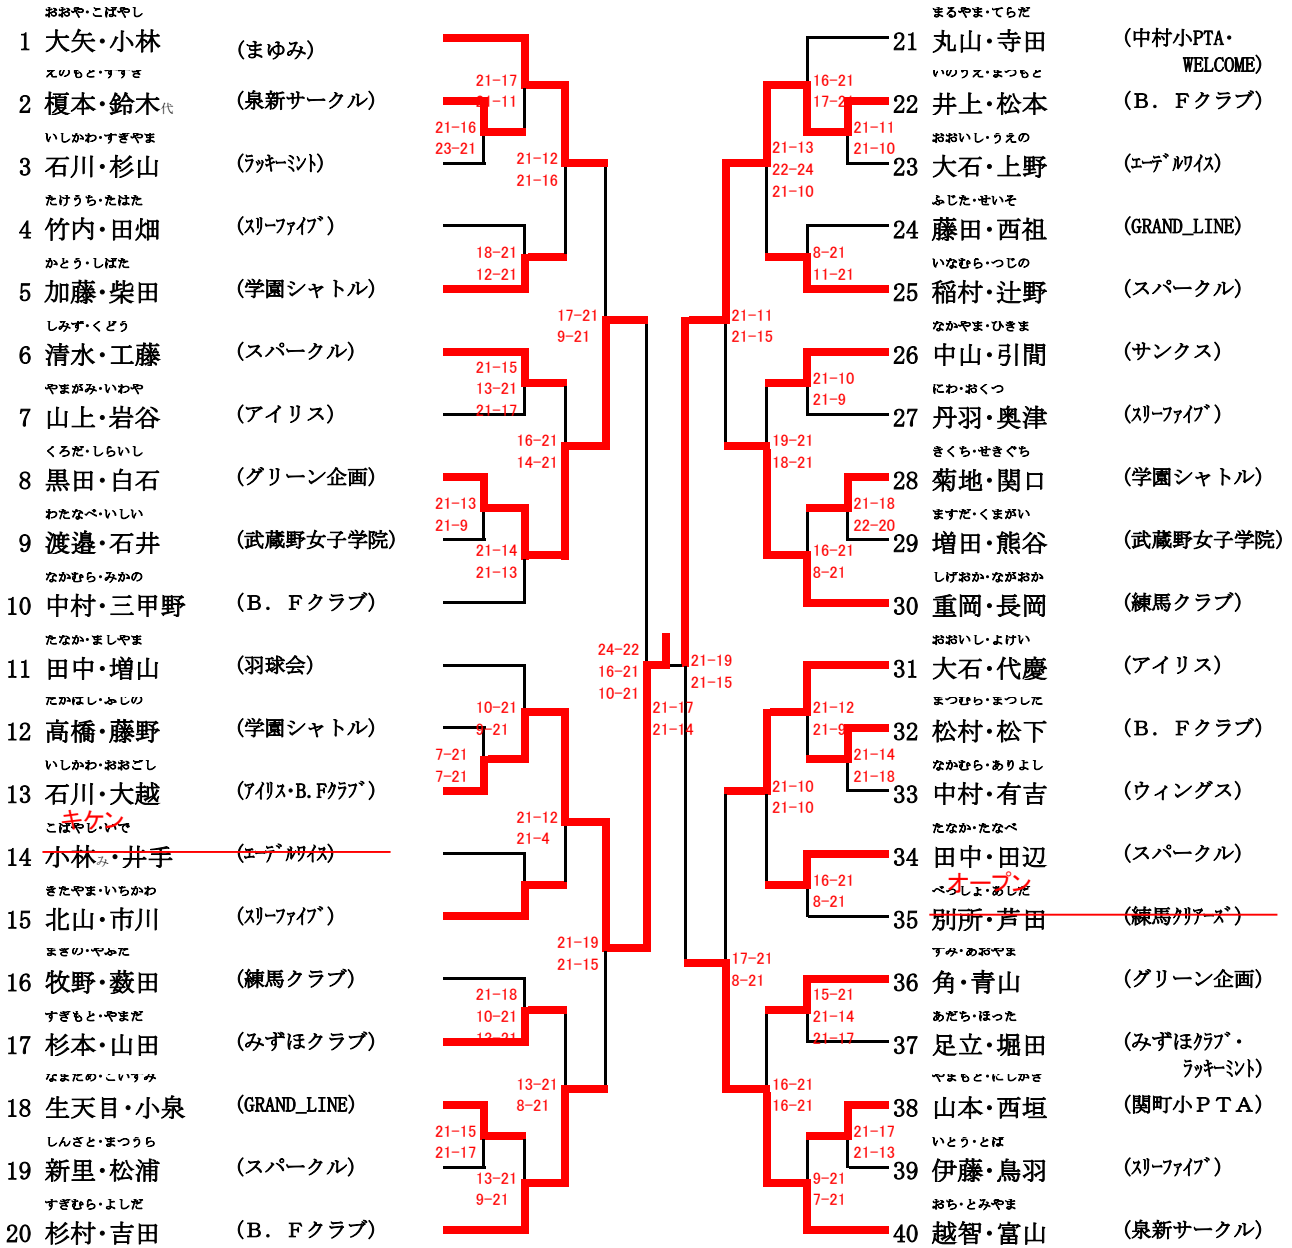

男子一部複

1/1

敗者戦

()	①	()	③
()		()	
()	②		
()			

女子一部複

1/1

敗者戦

()	①	()	⑤
()		()	
()	②	()	⑥
()		()	
()	③	()	⑦
()		()	
()	④	()	⑧
()		()	

男子二部複

1/1

敗者戦

()	①	()	③
()		()	
()	②	()	④
()		()	

女子二部複

1/1

敗者戦

女子三部複

1/1

敗者戦

())	①	())	③
())		())	
())	②	())	④
())		())	